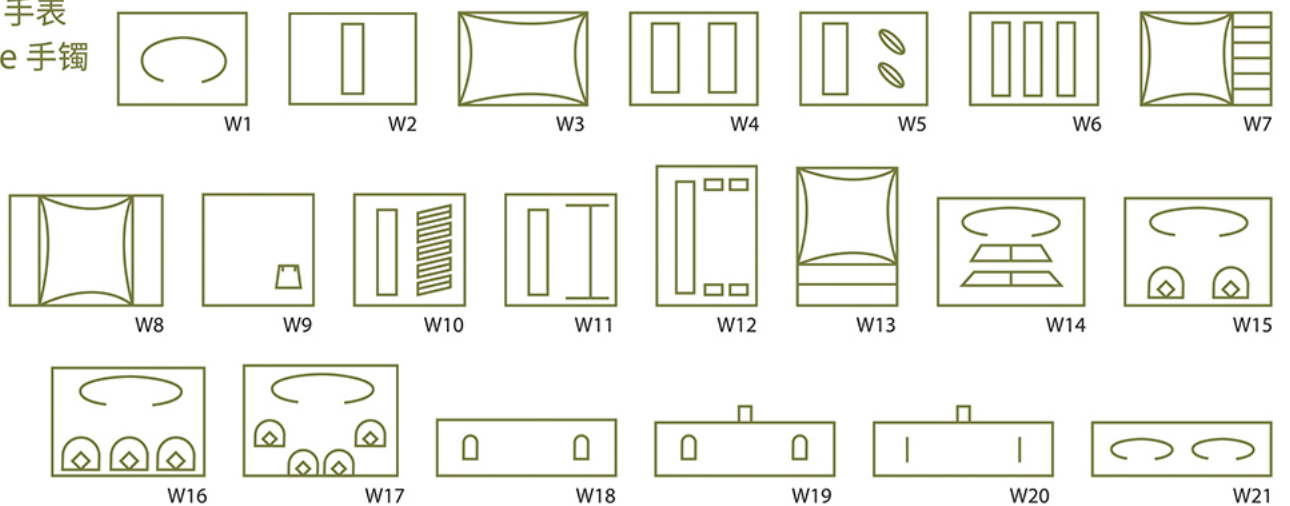

Watch 手表 /Bangle 手镯