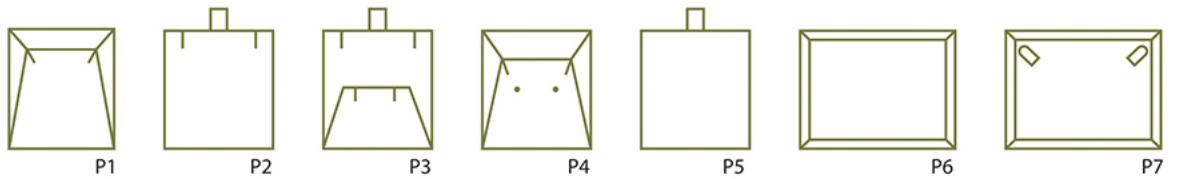

Pendant 挂件 /Chain 链条