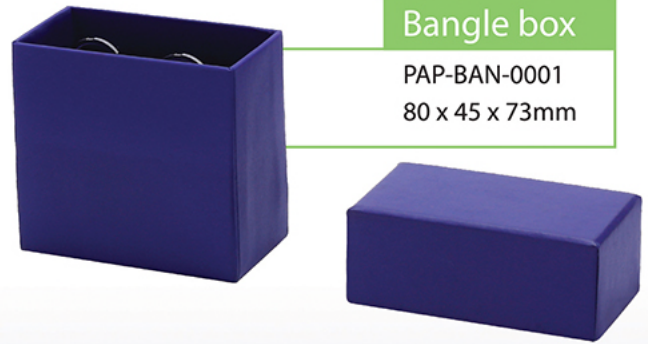

Bangle box

PAP-BAN-0001
80 x 45 x 73mm