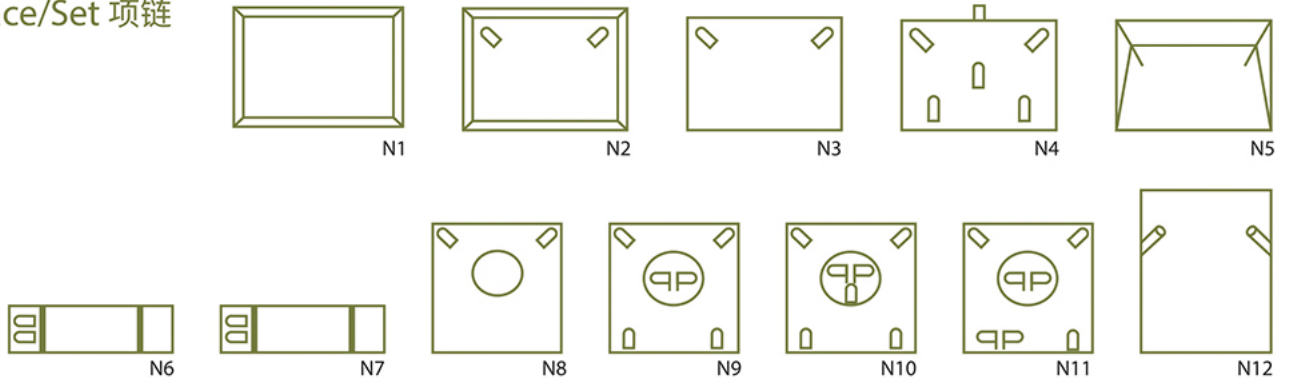

Necklace/Set 项链