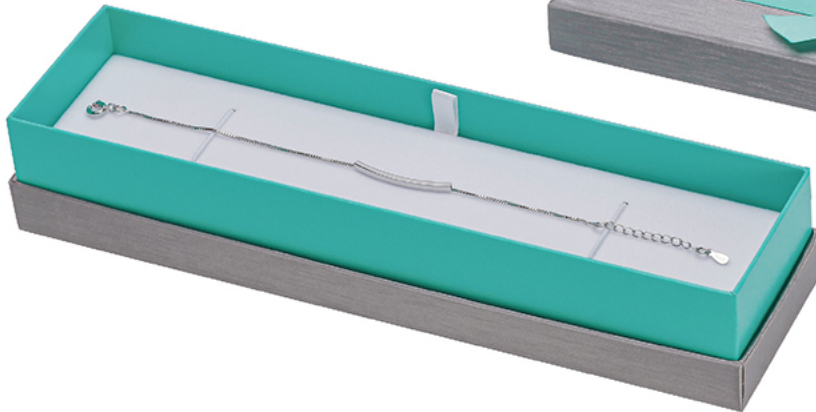

PAP-PEN-0004
62 x 86 x 40mm

Bangle box

PAP-BAN-0001
80 x 45 x 73mm

Watch box

PAP-WAT-0002
100 x 100 x 65mm

Bracelet box

PAP-BRA-0004
220 x 60 x 40mm

Earring box